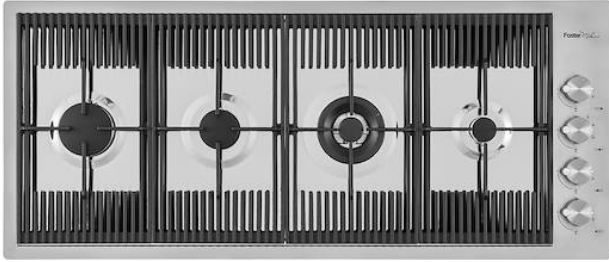

## MILANO 4 BRULEURS

Tables de cuisson gaz

Code: G681 F00

TABLE CUISSON GAZ MILANO A FLEUR INOX - 4 brûleurs

#### BRÛLEURS SPÉCIAUX

De nombreuses tables de cuisson Foster sont équipées de brûleurs spéciaux, avec deux ou trois couronnes de feu qui augmentent considérablement la puissance et la surface directement chauffée. De plus, dans les modèles DUAL, les deux couronnes de feu sont indépendantes, ce qui rend ces brûleurs parfaits pour la cuisine intensive et délicate.

#### GRILLES EN FONTE

La fonte est le matériau idéal pour le gril d'une table de cuisson en raison des nombreuses propriétés qui la distinguent : capacité thermique élevée qui améliore les performances de cuisson ; poids et stabilité qui améliorent la sécurité ; résistance qui conserve l'aspect original inchangé dans le temps ; facilité de nettoyage.

### DÉTAILS

Bord d'installation	A fleur   FTS
Finition	Brossée Foster
Matériau	Acier inoxydable AISI 304
Textures	Satiné
Alimentation	220 - 240 V; 50/60 Hz
Dimensions	1115x476 mm
Dimensions base	120 cm
Élément chauffant	4 brûleurs
Trou d'encastrement	Voir fiche technique (pour tous les modèles à fleur ou à fleur installés par-dessus, et sous-plan)
Grilles	Grilles en fonte et tables coupe-feu émaillées
Largeur	111 cm
Puissance totale	10.750 W
Auxiliaire	1.000 W
Semi-rapide	1.750 W
Rapide	3.000 W