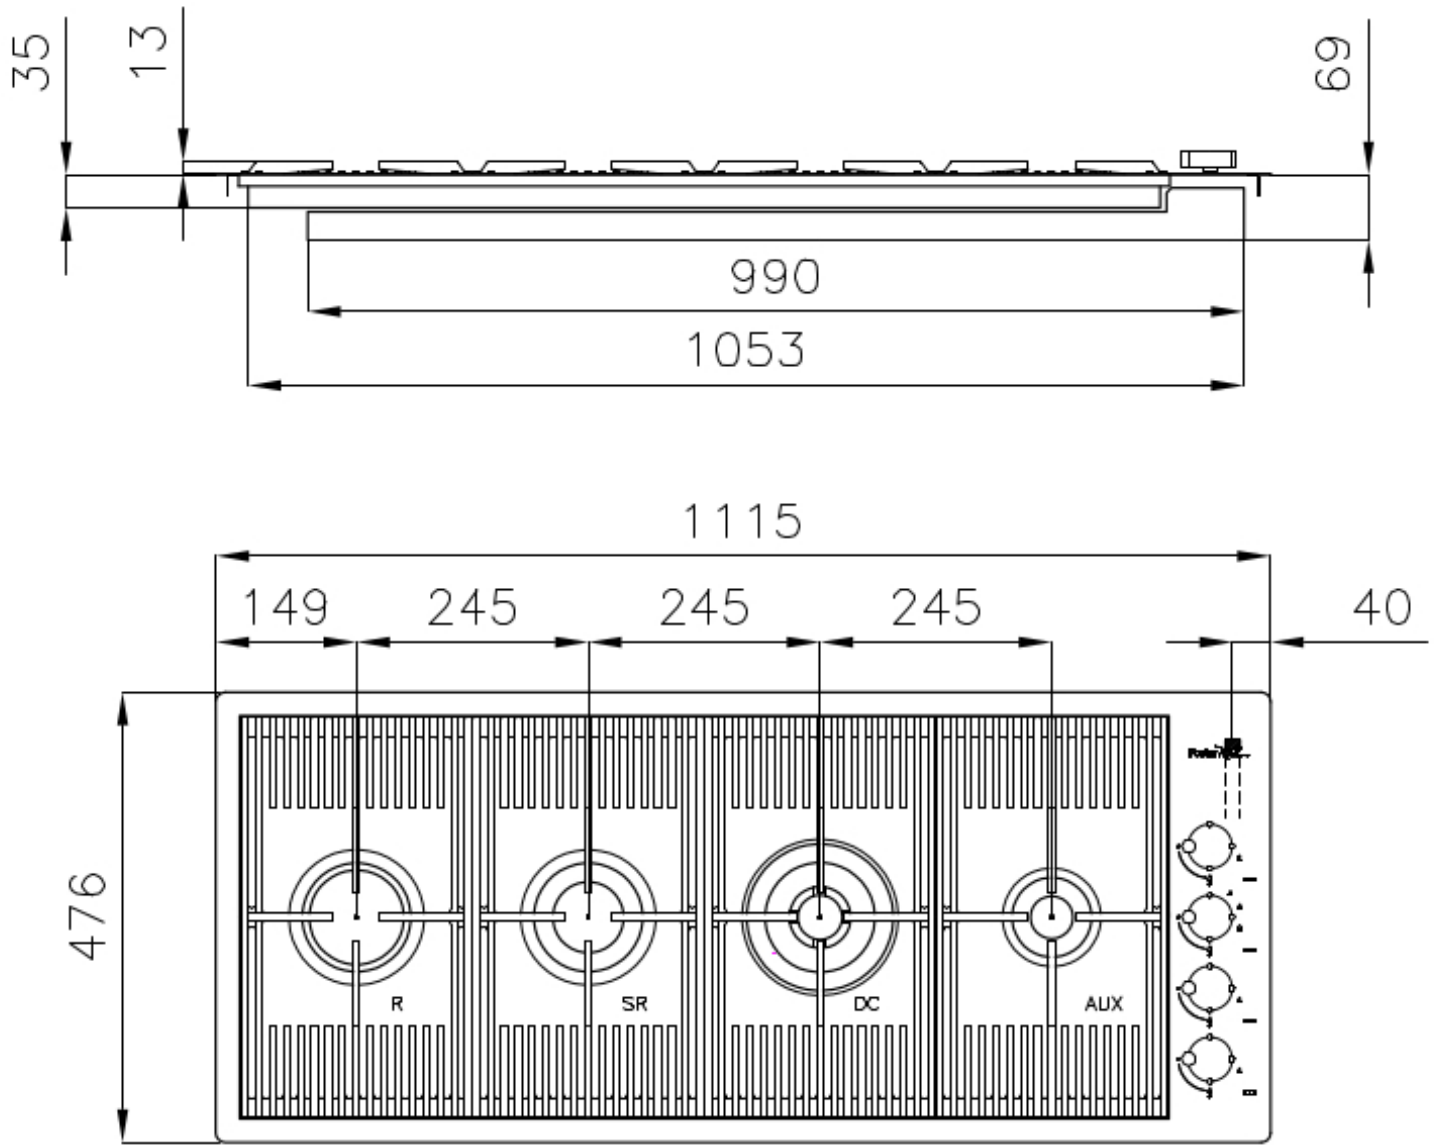

### DÉTAILS

Bord d'installation	A fleur   FTS
Finition	Brossée Foster
Matériau	Acier inoxydable AISI 304
Textures	Satiné
Alimentation	220 - 240 V; 50/60 Hz
Dimensions	1115x476 mm
Dimensions base	120 cm
Élément chauffant	4 brûleurs
Trou d'encastrement	Voir fiche technique (pour tous les modèles à fleur ou à fleur installés par-dessus, et sous-plan)
Grilles	Grilles en fonte et tables coupe-feu émaillées
Largeur	111 cm
Puissance totale	10.750 W
Auxiliaire	1.000 W
Semi-rapide	1.750 W
Rapide	3.000 W

## DESSINS TECHNIQUES